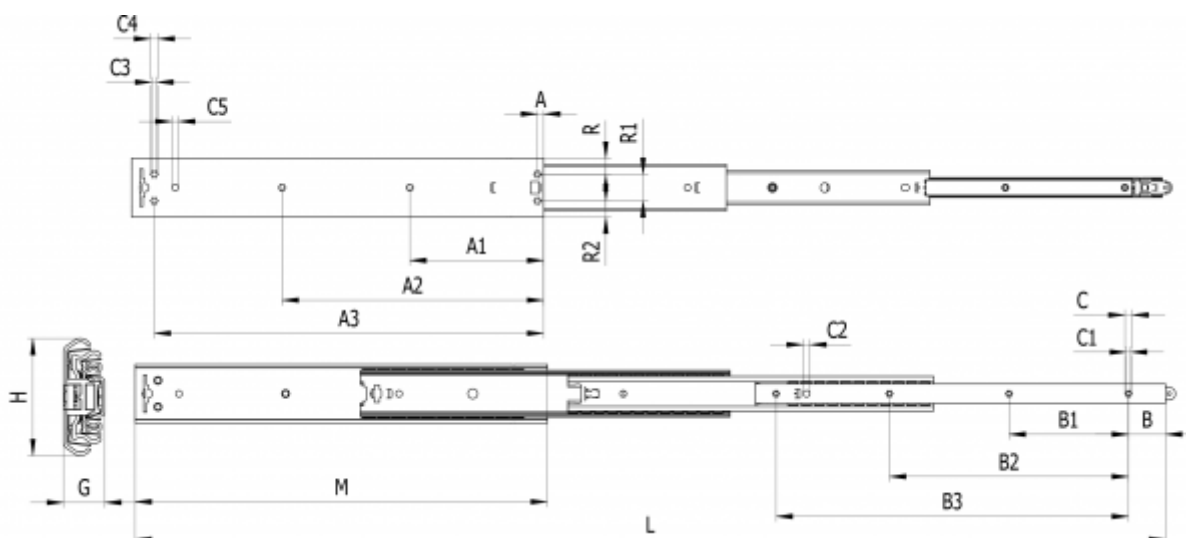

Varenummer: 11111M34

Beskrivelse: Thomas Regout skuffeskinne 11111M34 CONDOR, 4led
indb.mål 500 mm / bæreevne 90 kg / udtræk 750 mm

Mål

A = 7.5	Bæreevne sidemonteret = 90	H = 70.9
A1 = 162.5	C = 8.1	L = 750
A2 = 317.5	C1 = 5.1	M = 500
A3 = 465	C2 = 8	R = 19.45
B = 45	C3 = 6.5	R1 = 32.02
B1 = 145	C4 = 9.5	R2 = 19.45
B2 = 290	C5 = 8	
B3 = 427.5	G = 25.1	